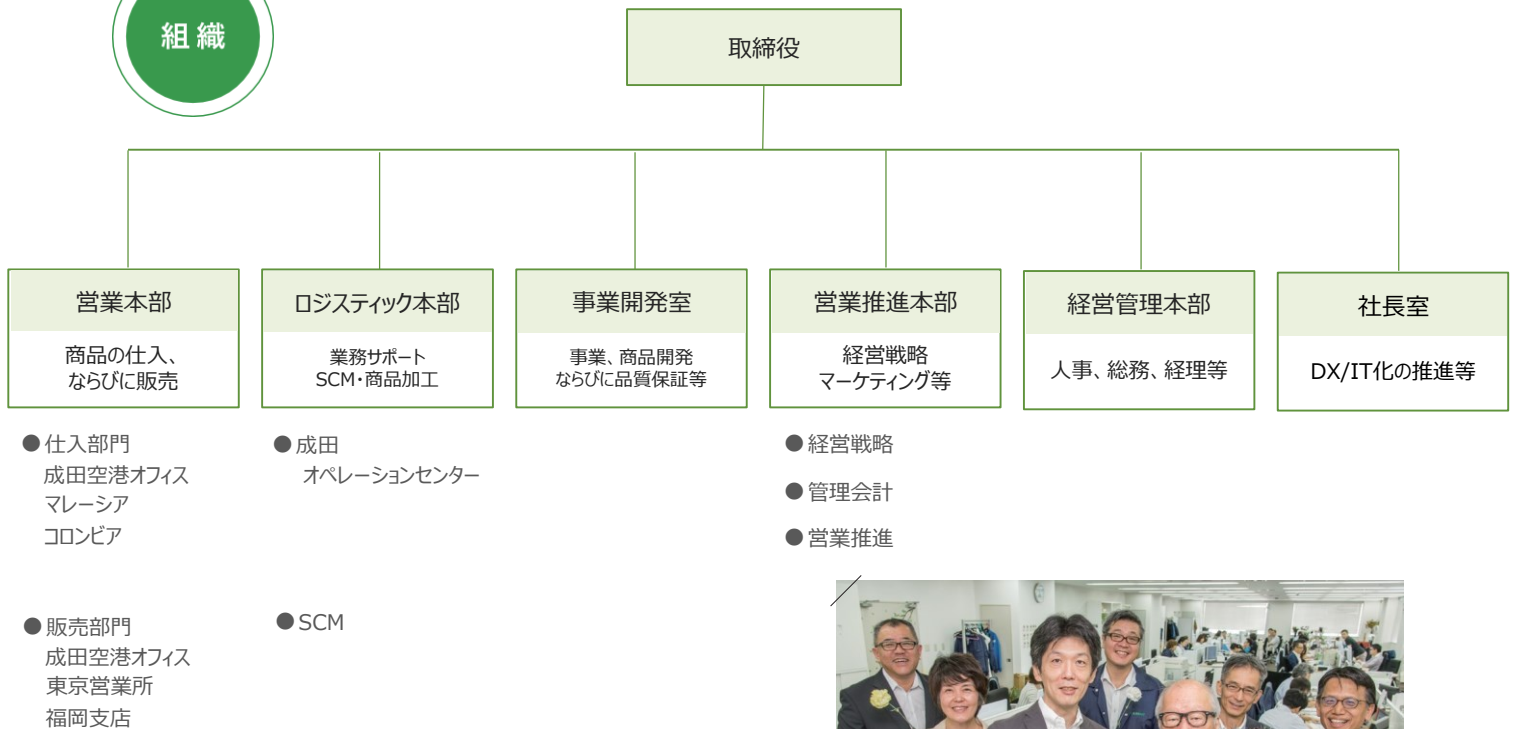

組織

※記載事項は、すべて2021年7月1日現在のものとなります。